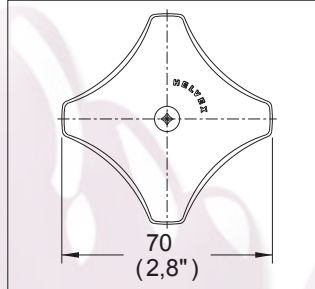

Manerales

C-12

Juego de Manerales Tritón® Grandes

Medidas Referenciales

Acot.mm.(pulg)

Despiece

NA

Mod.	Descripción
1 Rh-042	Tor. Phillips 8-32 UNC 2A x 1/2"
2 Sh-113	Maneral Grande Tritón

Características y Datos Técnicos

Para utilizarse en Ensamblajes de Taladros Separados de Lavabo, Bidet, Fregadero y Ensamblajes de Empotrar Regadera y/o Tina
El Ensamble debe contar con Chapetón Master