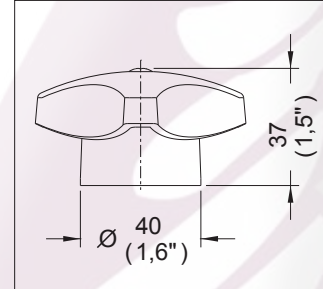

Manerales

C-12

Juego de Manerales Tritón® Grandes

Medidas Referenciales

Acot.mm.(pulg)

Despiece

NA

Mod.	Descripción
1 Rh-042	Tor. Phillips 8-32 UNC 2A x 1/2"
2 Sh-113	Maneral Grande Tritón

Características y Datos Técnicos

Para utilizarse en Ensamblajes de Taladros Separados de Lavabo, Bidet, Fregadero y Ensamblajes de Empotrar Regadera y/o Tina
El Ensamble debe contar con Chapetón Master